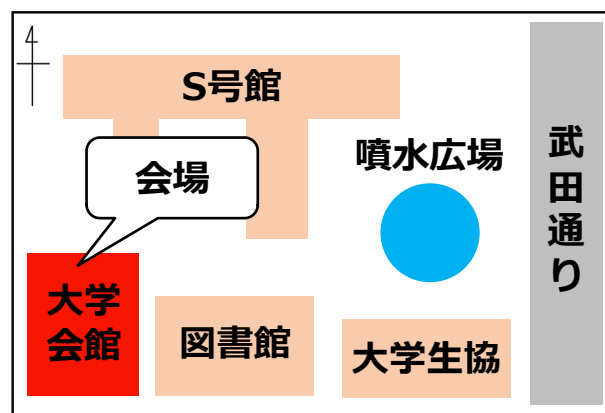

16:30~17:00 フリーディスカッション
17:00~18:30 ポスターセッション
18:30~20:00 交流会

対象

山梨大学教職員・学生／山梨県内 小・中・高校生／山梨県内企業社員
シミックグループ社員／株式会社はくばく社員

申込

事前申込を下記URLまたは
QRコードよりお願いいたします
<https://onl.la/RwNdr28>
申込締切 1/13

主催 山梨大学男女共同参画推進室／地域人材養成センター 共催 山梨大学 特別教育プログラム、博士課程支援事業
シミックホールディングス株式会社／株式会社はくばく

問合せ

山梨大学 男女共同参画推進室／地域人材養成センター支援課
E-mail : danjo@yamanashi.ac.jp TEL : 055-220-8350

New World

初めまして、私の新世界 ～サイエンスの異世界融合～

どなたでも大歓迎！

研究の面白さを共有しよう！

日時

2023年 **1月20日 (Fri)**

16:30～20:00

会場

山梨大学 甲府キャンパス

大学会館 (ラウンジ・多目的ホール)

山梨大学教職員・学生、小中高高校生、県内企業を対象に研究者や院生の
研究ポスターセッションと**交流会**を予定しています。

参加者全員一体となって**熱く**ディスカッションをしましょう！

女性研究者 研究報告会・交流会 と同時開催！

プログラム