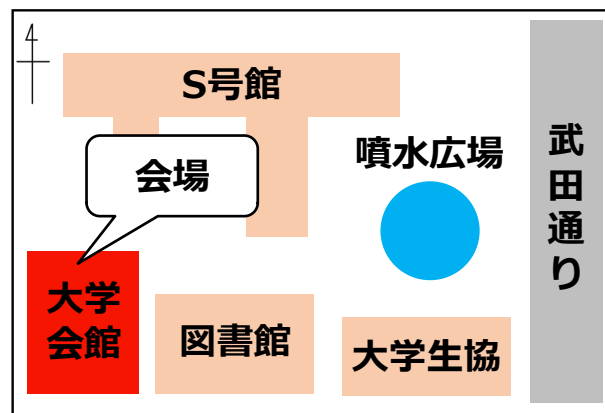

New World

初めまして、私の新世界 ～サイエンスの異世界融合～

どなたでも大歓迎!

研究の面白さを共有しよう!

日時

2023年 **1月20日 (Fri)**

16:30～20:00

会場

山梨大学 甲府キャンパス

大学会館 (ラウンジ・多目的ホール)

山梨大学教職員・学生、小中高高校生、県内企業を対象に研究者や院生の
研究ポスターセッションと**交流会**を予定しています。

参加者全員一体となって**熱く**ディスカッションをしましょう!

女性研究者 研究報告会・交流会と同時開催!

※裏面を参照ください

プログラム

開場/フリーディスカッション

16:30～17:00

研究ポスターセッション

17:00～18:30

交流会

18:40～20:00

申込

問い合わせ

伊藤 大裕 g20dib01@yamanashi.ac.jp